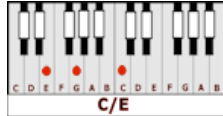

SEPARATE WAYS – Journey (Em)

GUITAR / KEYBOARD CHORDS:

Em = o22000

D/E = o57777

C/E = o35555

Am7 = xo2o1o

Bm7 = x24232

C = x35553

D = x57775

B/D# = x1432x

G = 355433

B = x24442

INTRO: Em Em
Em Em
Em D/E C/E
Em D/E C/E

Em D/E
Here we stand
C/E Em D/E C/E
Worlds apart, hearts broken in two .. two .. two
Em D/E
Sleepless nights
C/E Em D/E C/E
Losing ground, I'm reaching for you .. you .. you